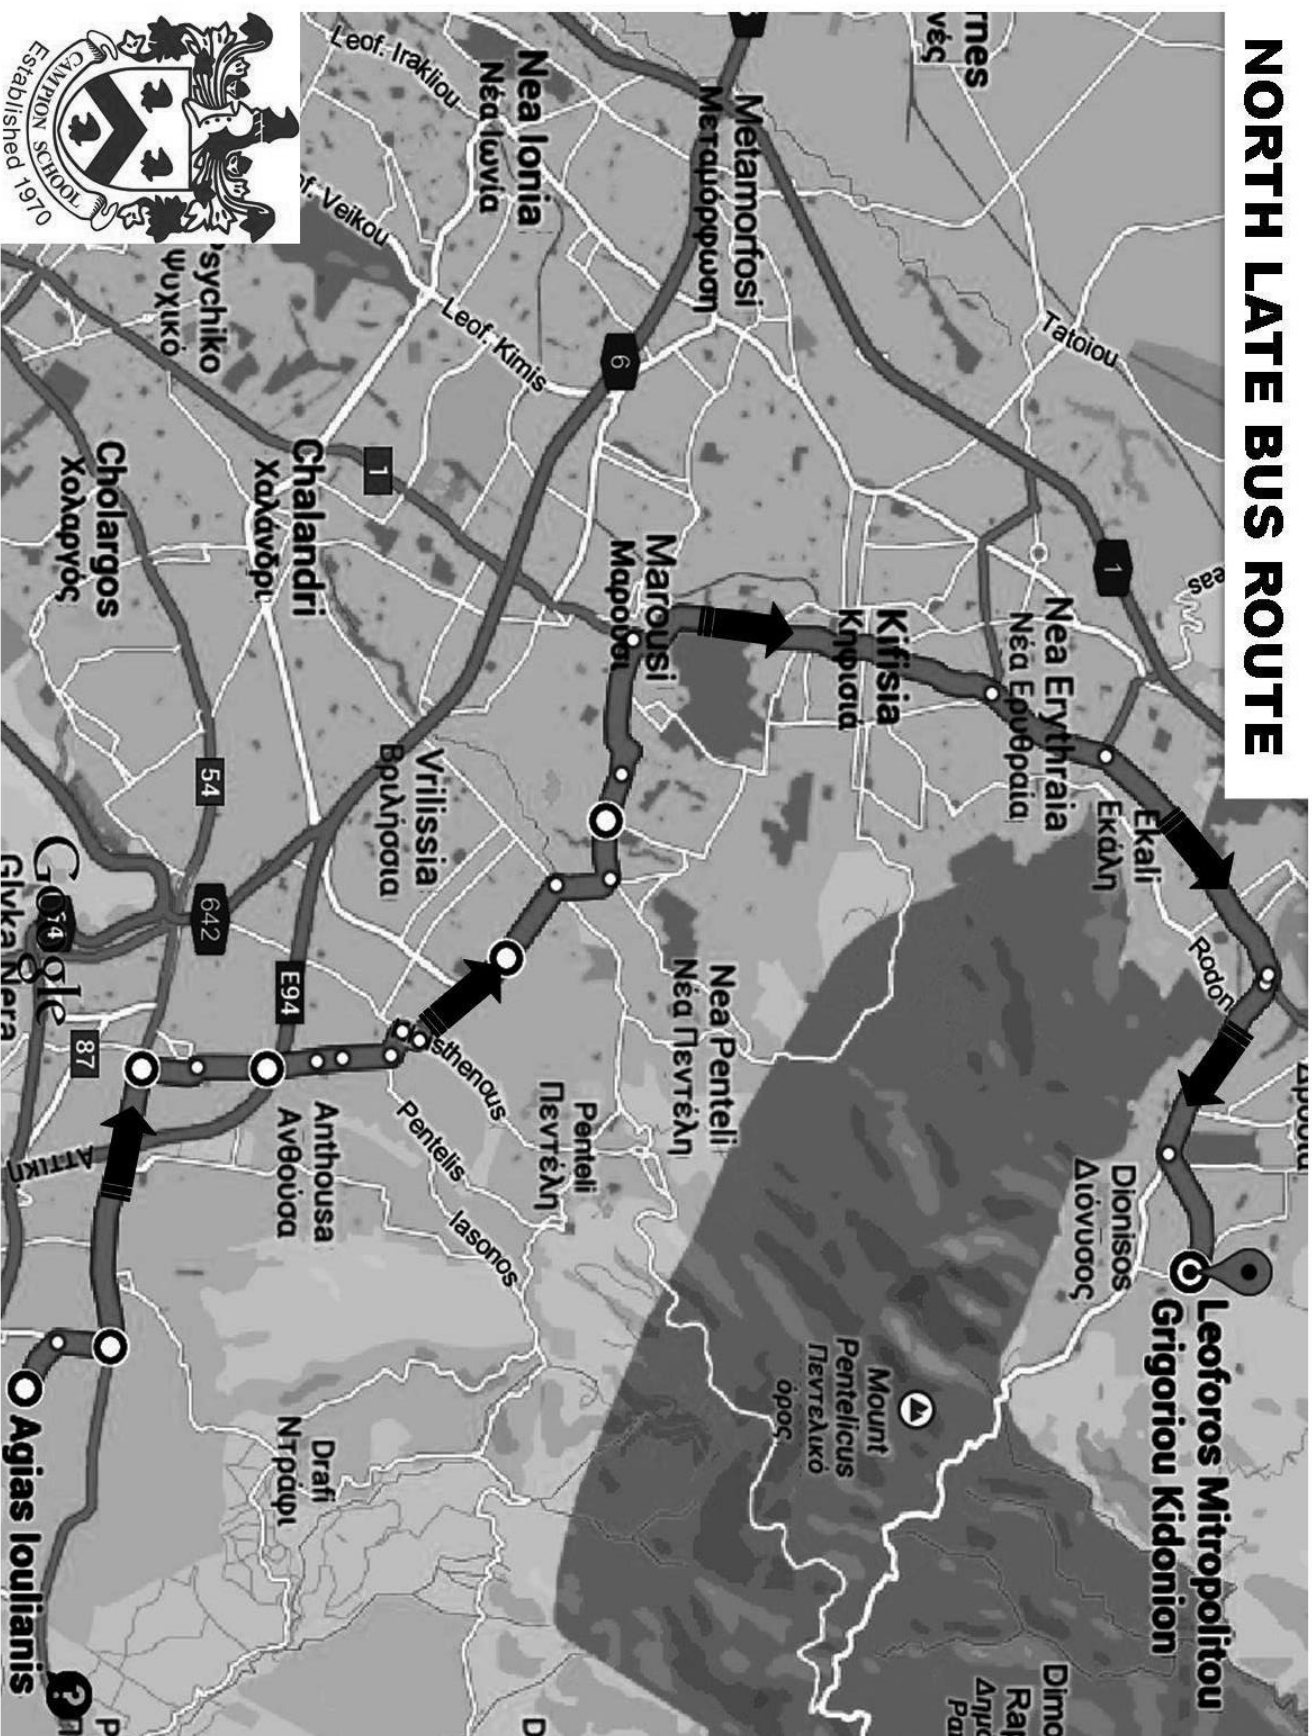

### **NORTH** (towards DIONYSSOS)

Leof. Marathonas (Pallini)  
Leof. Gerakas (Geraka)  
Anapafseos (Vrilissia)  
Dimokratias (Melissia)  
Odos Pendelis  
(Maroussi)  
Leof. Kifissias (Maroussi)  
Venizelou Eleftheriou (Nea Erithrea)  
Leof. Thisseos (Ekali)  
L. Dionyssou ( M. Kydonion)

### **SOUTH** (towards GLYFADA)

Leof. Marathonas (Pallini)  
Leof. Mesogion (Agia Paraskevi)  
Ethniki Amyna (METRO) (Neo Psychico)  
Vas. Sofias (Ambelokipi)  
Vas. Konstantinou (Stadio)  
Kallirois  
Leof. Syngrou (Kallithea/Nea Smyrni)  
Leof. Posidonios (Paleo Faliro)  
Ag. Konstantinos church  
(Glyfada)

# NORTH LATE BUS ROUTE

# SOUTH LATE BUS ROUTE

**GLYFADA**

Leoforos Posidonos 65

**Campion School**